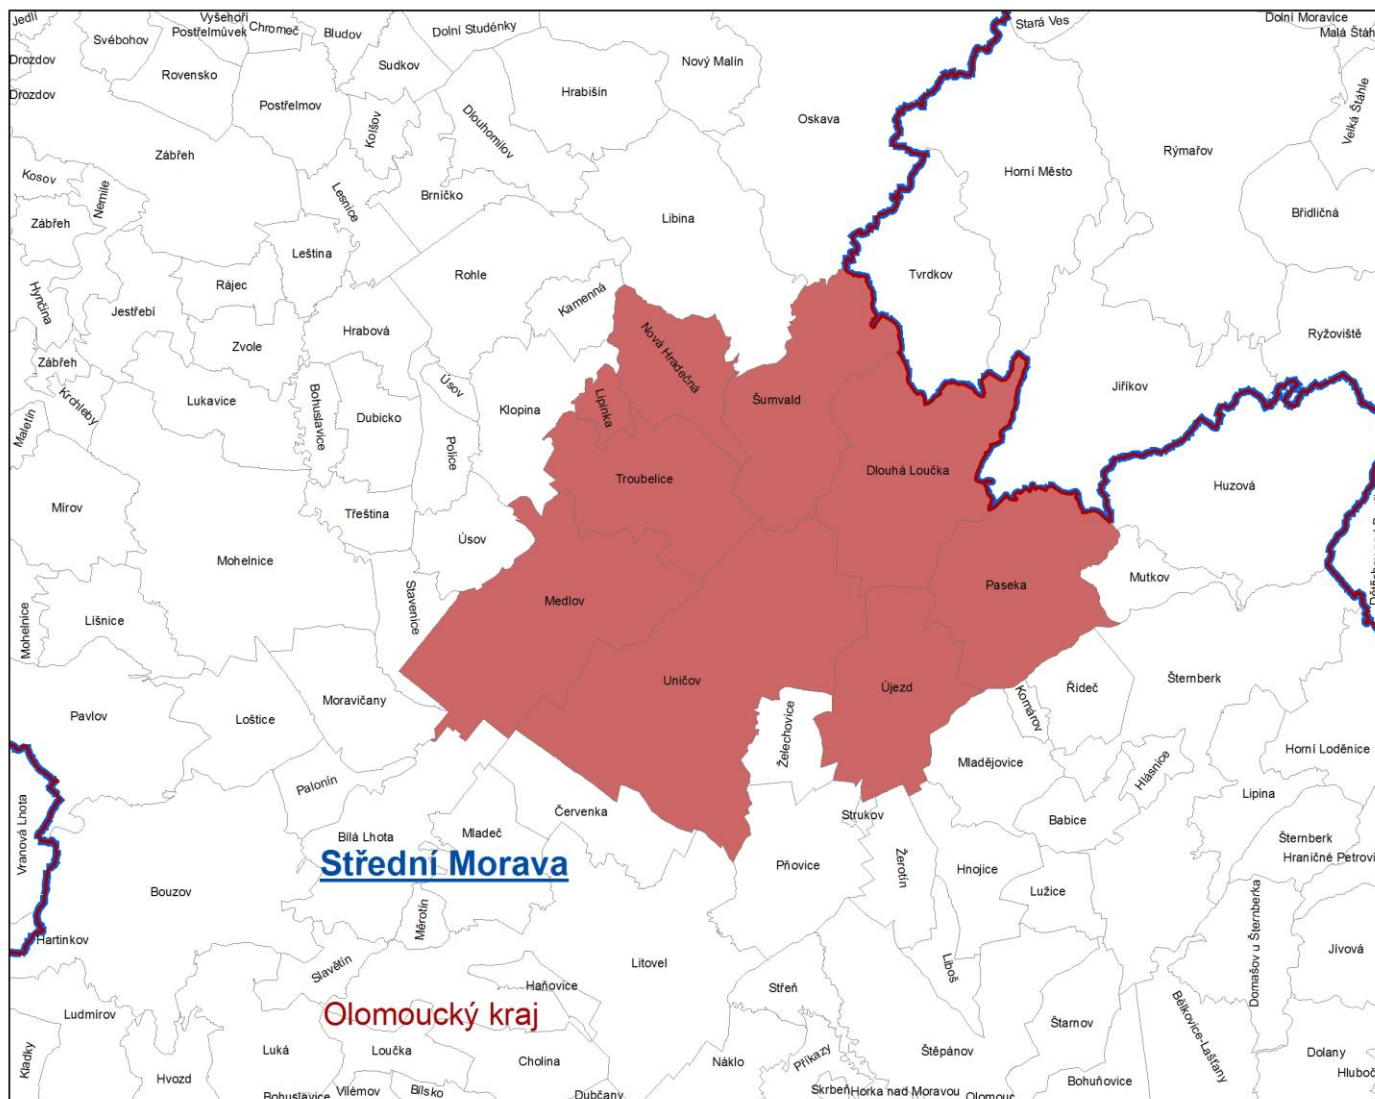

# MAS Uničovsko, o.p.s.

## Zobrazovaná data

-  hranice NUTS II
-  hranice kraj
-  MAS Uničovsko, o.p.s.
-  obce
-  velká města (města nad 25 tis. obyvatel)