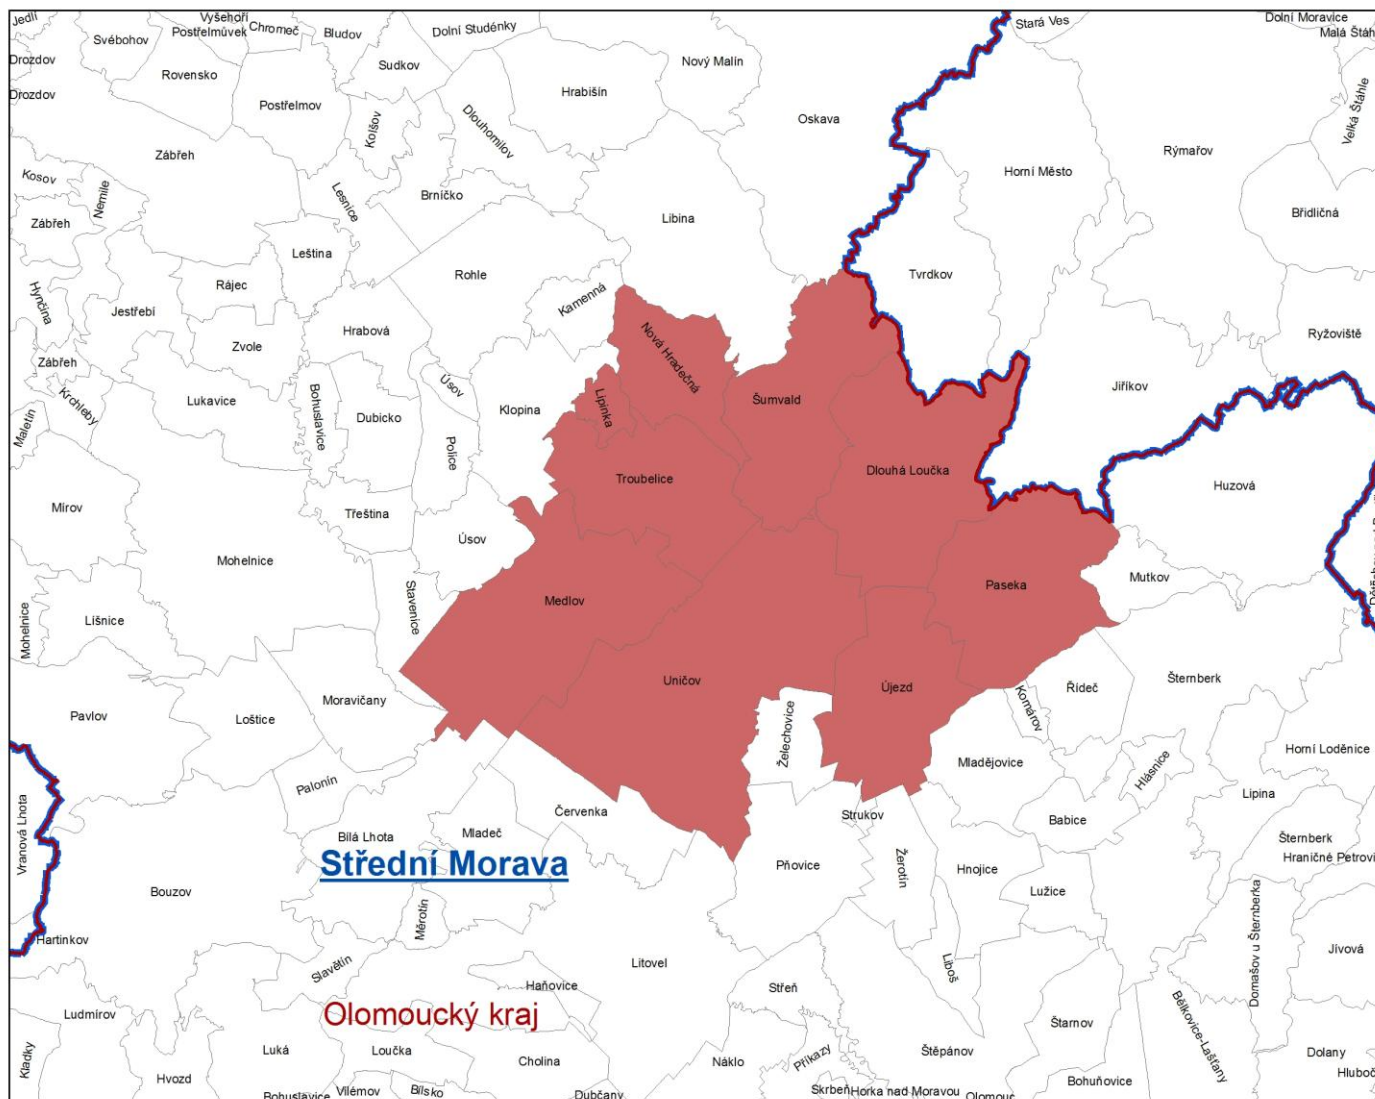

# MAS Uničovsko, o.p.s.

## Zobrazená data

- hranice NUTS II
- hranice kraj
- MAS Uničovsko, o.p.s.
- obce
- velká města (města nad 25 tis. obyvatel)